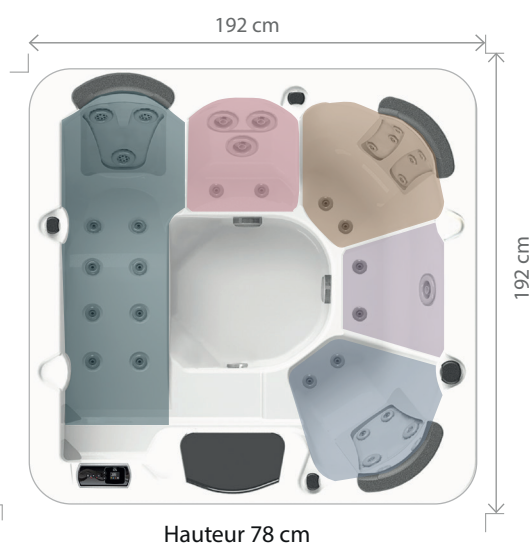

COSY AZUR

5 Places

1

4

Nombre de buses	35
Dont : Nombre de buses directionnelles	27
Nombre de buses rotatives	8
Couleur de coque	1
Finition de tablier	4
Volume	900 L
Charge au sol	450 Kg/m ²

- Relax
- Tonique
- Dynamique
- Détente
- Douceur

Chromothérapie

Clavier Gecko K336

Prise Plug and Play

Isolation renforcée

Châssis autoportant

POSITIONNEMENT DES ÉLÉMENTS

Diamètre et positionnement des buses

- | | |
|---|---|
|  2" DIRECTIONNELLE |  2" ROTATIVE |
|  2,5" DIRECTIONNELLE |  3" ROTATIVE |
|  4" DIRECTIONNELLE |  4" ROTATIVE |
|  5" DIRECTIONNELLE |  5" ROTATIVE |