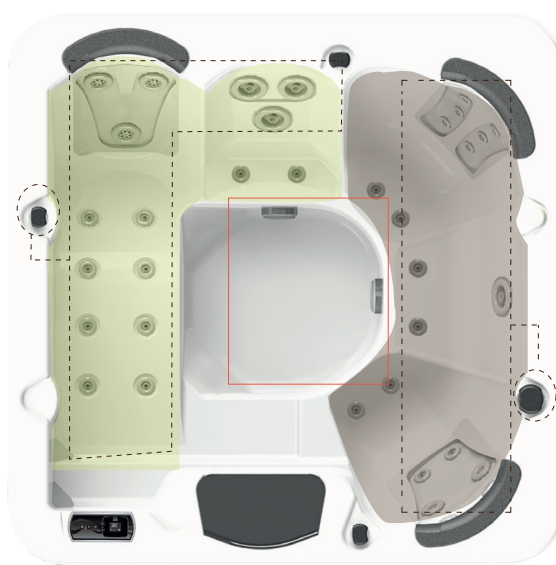

COSY AZUR

5 Places

1

4

Nombre de buses	35
Dont : Nombre de buses directionnelles	27
Nombre de buses rotatives	8
Couleur de coque	1
Finition de tablier	4
Volume	900 L
Charge au sol	450 Kg/m ²

- Relax
- Tonique
- Dynamique
- Détente
- Douceur

Chromothérapie

Clavier Gecko K336

Prise Plug and Play

Isolation renforcée

Châssis autoportant

POSITIONNEMENT DES ÉLÉMENTS

Diamètre et positionnement des buses

- | | |
|---|---|
|  2" DIRECTIONNELLE |  2" ROTATIVE |
|  2,5" DIRECTIONNELLE |  3" ROTATIVE |
|  4" DIRECTIONNELLE |  4" ROTATIVE |
|  5" DIRECTIONNELLE |  5" ROTATIVE |

Zone de câblage

- | |
|--|
|  Zone venturi 1 |
|  Zone venturi 2 |
| - - - - Fonctionne avec la PMB bi-V |
|  Zone de circulation |

Éléments techniques